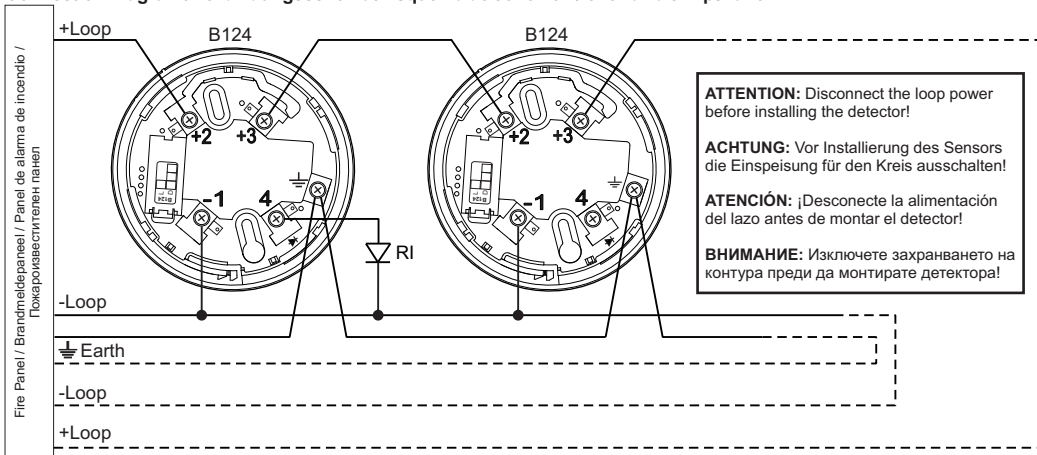

Connection Diagram / Verbindungsschema / Esquema de conexión / Схема на свързване

Legend / Legende / Leyenda / Легенда:

- RI** - Remote Indicator/ Signalleuchte (Fernindikator über der Tür)  
Indicador exterior/ Надвратен индикатор
- +Loop** - Positive loop wire/ Positiver Ausgang/ Buclе positivo/ Положителен извод
- Loop** - Negative loop wire/ Negativer Ausgang/ Buclе negativo/ Отрицателен извод
- Earth** - Earth point/ Erdungsausgang/ Buclе de toma de tierra/ Заземителен извод

Sticker B124 / Pegatina B124 / Стикер B124:

- L** - Type the Loop Number/ Tragen Sie die Kreisnummer ein/ Ponga el número del lazo / Напишете номер на кръга
- D** - Type the Device Address/ Tragen Sie die Adresse des Device ein/ Ponga la dirección del dispositivo / Напишете адрес на устройството