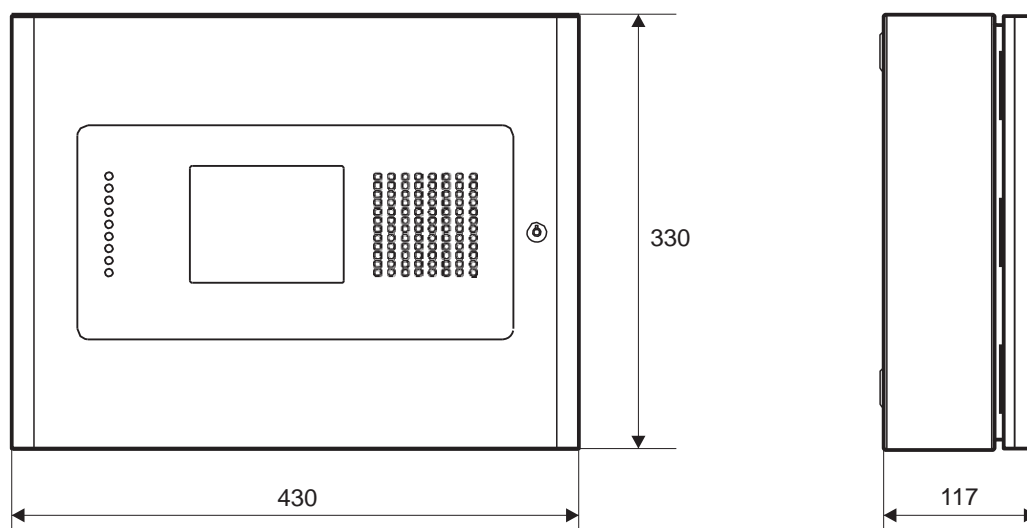

Tel.: +359 2 9694 800
Fax: +359 2 9625 213

info@teletek-electronics.bg
www.teletek-electronics.com

IRIS PRO

Centrale incendie Addressable

EN54-2/4

Information Emballage

- Boite Emballage Unique - 1 unité IRIS PRO Centrale incendie, dimensions 435x335x122mm
- Carton Emballage - 2 unités IRIS PRO Centrale incendie, dimensions 507x427x335mm